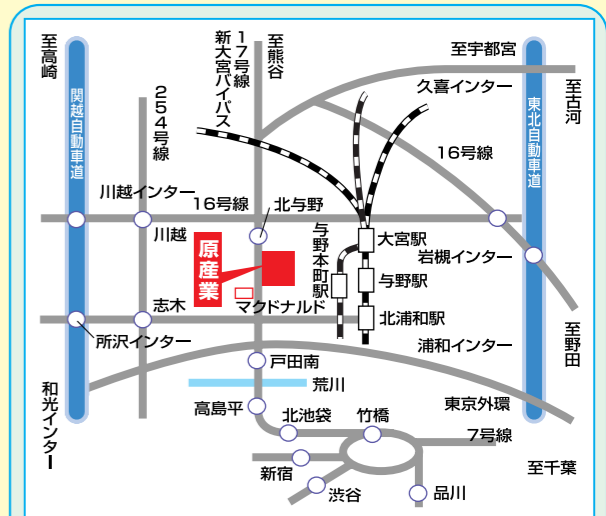

## 特別価格御奉仕!

**特集** 今日売れている石種!  
明日すぐ売れるデザイン!!  
中国産安定品質の墓石・洋型・外柵 大公開

日時 / **10月2日(木)・3日(金)** 今年は2日間のみ開催です

会場 / 原産業(株)本社展示場 2日間開催 午前8時~午後5時

### 特集

- 1 中国・インド・日本産 2日間の世界石製品オリンピック開催! 金メダルの原石を加工、高水準の製品を発表します。
- 2 明日すぐ売れる洋型を多数展示。新型20組公開! 細かい所が違います。売れ筋を発見して下さい。
- 3 お客様のめんどろな注文にも相談・対応します! すばやい営業、ONEランク上の設計、中国安心加工。

●首都高速道路 大宮線を御利用の方は  
北与野出口を下車。すぐに国道17号新大宮バイパスをUターン、南行1km、ユニクロ南100m。

●電車・新幹線御利用の方は  
J R { 与野駅(京浜東北線) 各西口で下車して、  
与野本町駅(埼京線) タクシーで5~10分です。  
大宮駅(新幹線)