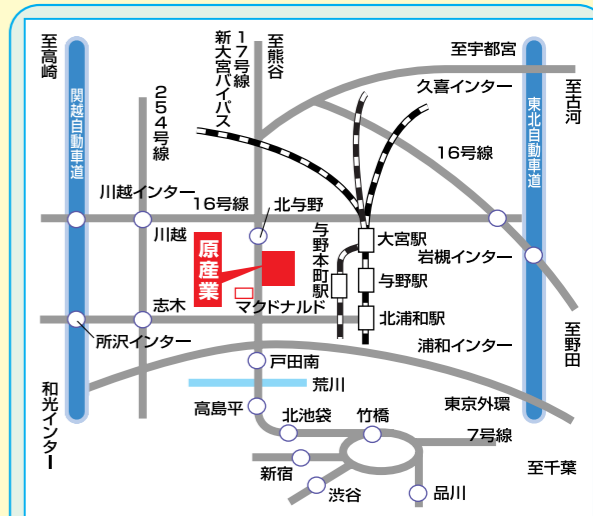

原産業(株)創業39周年記念

第29回展示会

「全国石屋まつり」

特別価格御奉仕!

特集 今日売れている石種!
明日すぐ売れるデザイン!!
中国産安定品質の墓石・洋型・外柵 大公開

日時 / **10**月**2**(木)・**3**(金)日

今年は
2日間のみ
の開催です

会場/原産業(株)本社展示場 2日間開催 午前8時~午後5時

特集

- 1 中国・インド・日本産 2日間の世界石製品オリンピック開催!
金メダルの原石を加工、高水準の製品を発表します。
- 2 明日すぐ売れる洋型を多数展示。新型20組公開!
細かい所が違います。売れ筋を発見して下さい。
- 3 お客様のめんどろな注文にも相談・対応します!
すばやい営業、ONEランク上の設計、中国安心加工。

●首都高速道路 大宮線を御利用の方は
北与野出口を下車。すぐに国道17号新大宮バイパスをUターン、南行1km、ユニクロ南100m。

キャタピラ付ミニクレーン。各種工具も販売も。

深彫りや線彫り、浮彫りなどの花の彫刻もデザイン豊富です。

新しいアイデア・
役に立つ情報満載!
元気の出る原産業の展示会
ご期待下さい!!